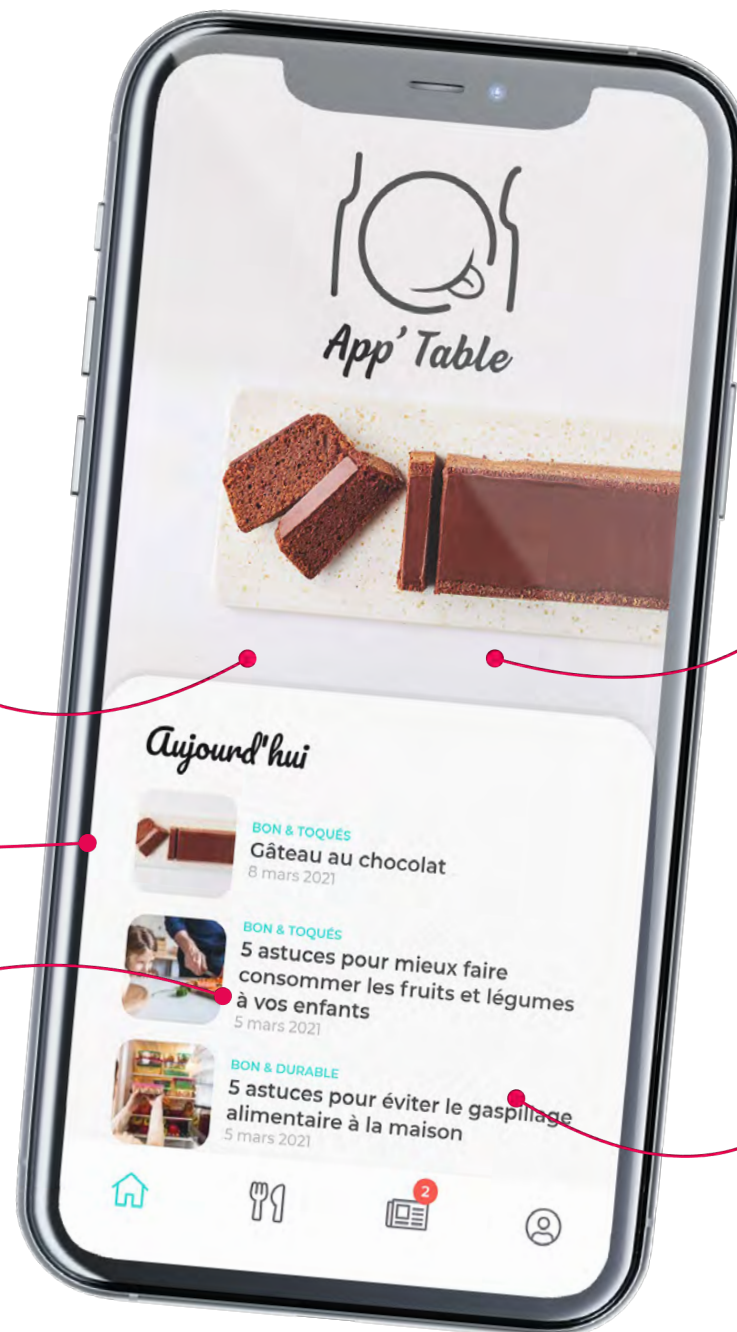

App'Table valorise votre service de restauration !

App'Table est une application mobile qui permet de créer du lien entre le restaurant scolaire, les parents et vous.

Menus

NOUVEAU !

Nutri-Score

Qualité des produits