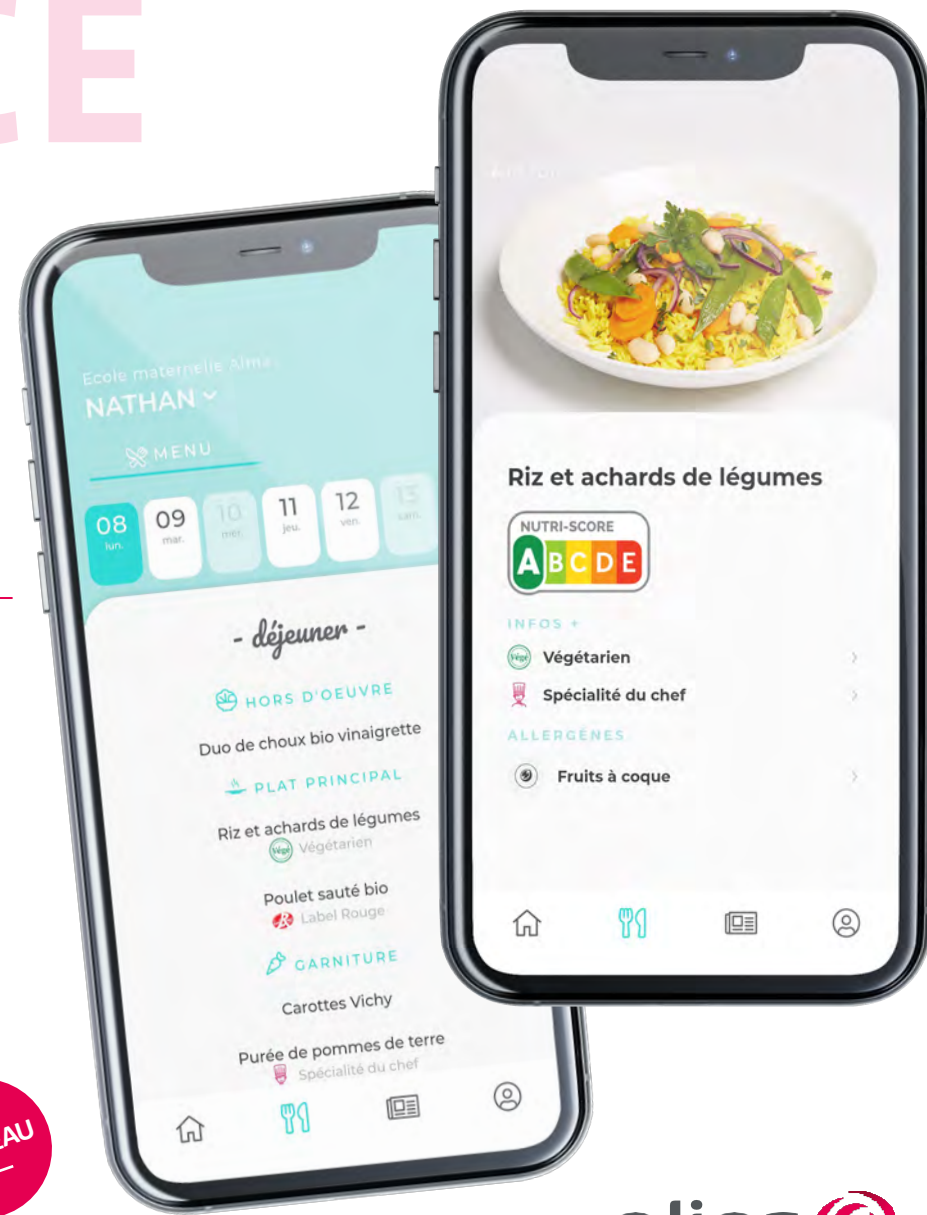

App'Table valorise votre service de restauration !

App'Table est une application mobile qui permet de créer du lien entre le restaurant scolaire, les parents et vous.

Menus

NOUVEAU !

Nutri-Score

Qualité des produits

Personnalisation

- › Paramétrer son compte

JE TÉLÉCHARGE L'APPLICATION
apptable.elior.com

elior @

TRANSPARENCE

L'accès aux menus et aux informations produits

La consultation des menus est possible plusieurs semaines à l'avance. Les parents peuvent également les enregistrer et les imprimer.

MENU

QUALITÉ

Labels, agriculture biologique, produits locaux... Les signes de qualité des produits sont affichés et les principaux allergènes sont mentionnés.

LE NUTRI-SCORE est indiqué pour informer les parents de la qualité nutritionnelle des recettes.