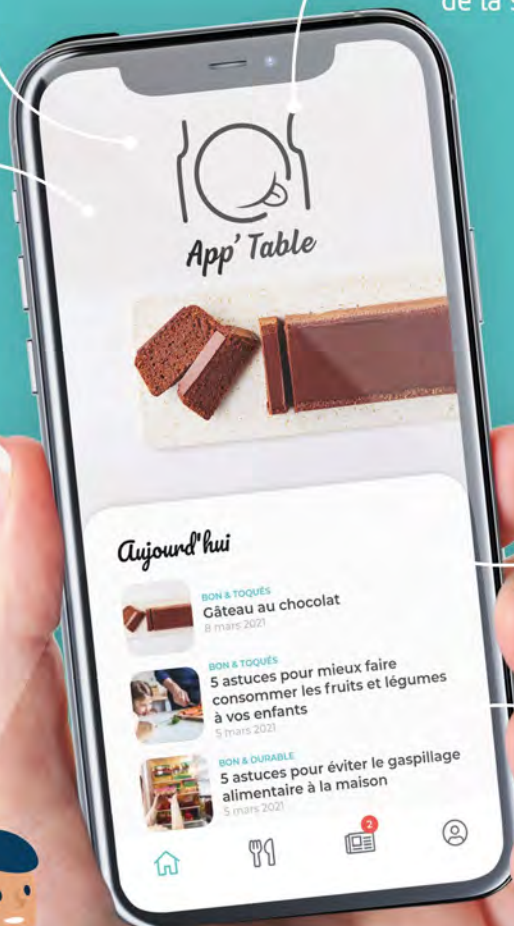

Qualité des produits

Menus
de la semaine

Allergènes

Nutri-Score

App' Table

l'appli qui vous dit tout
sur la cantine !

Blog

APP'TABLE

App'Table valorise votre service de restauration !

App'Table est une application mobile qui permet de créer du lien entre le restaurant scolaire, les parents et vous.

Menus

NOUVEAU !

Nutri-Score

Qualité des produits