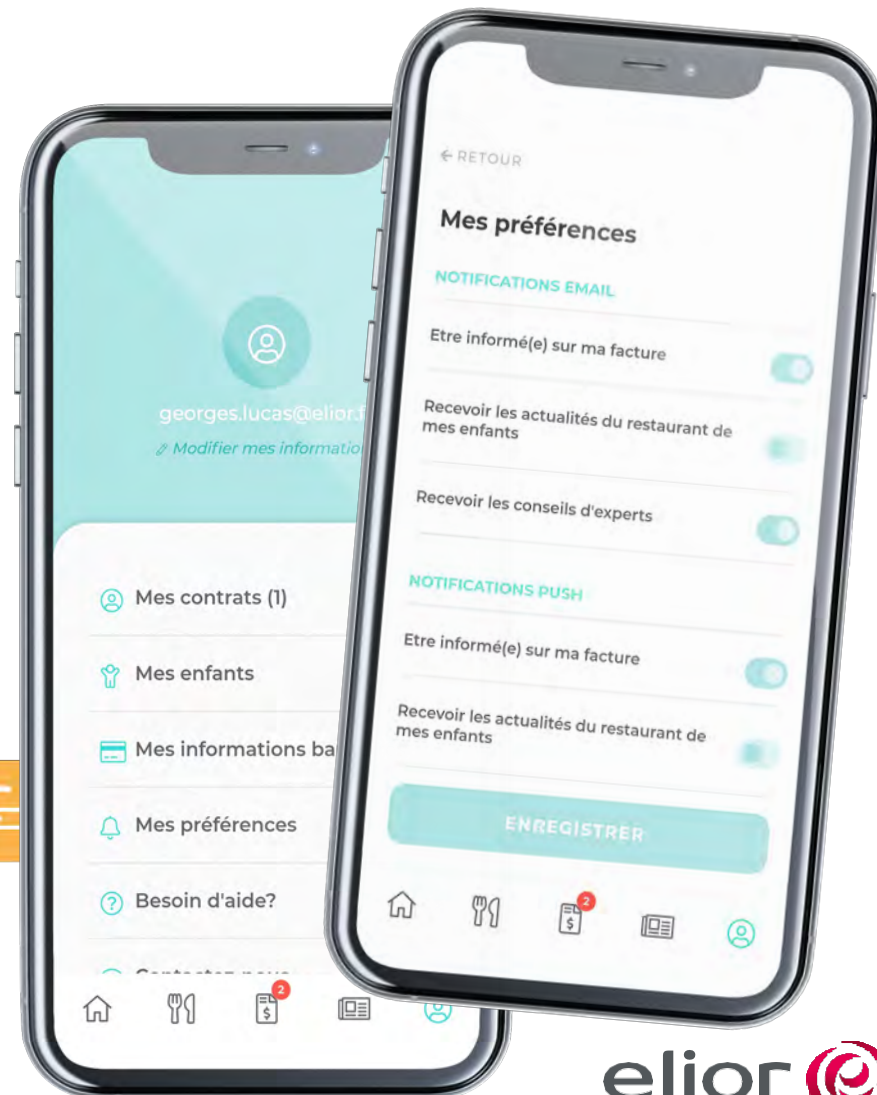

PERSONNALISATION

La configuration du compte

Les parents ont accès aux informations de leur contrat pour chacun de leurs enfants.

Les envois de notifications sont paramétrables selon leurs préférences.

Une question, un problème ?

Une rubrique « Contactez-nous » est immédiatement accessible.